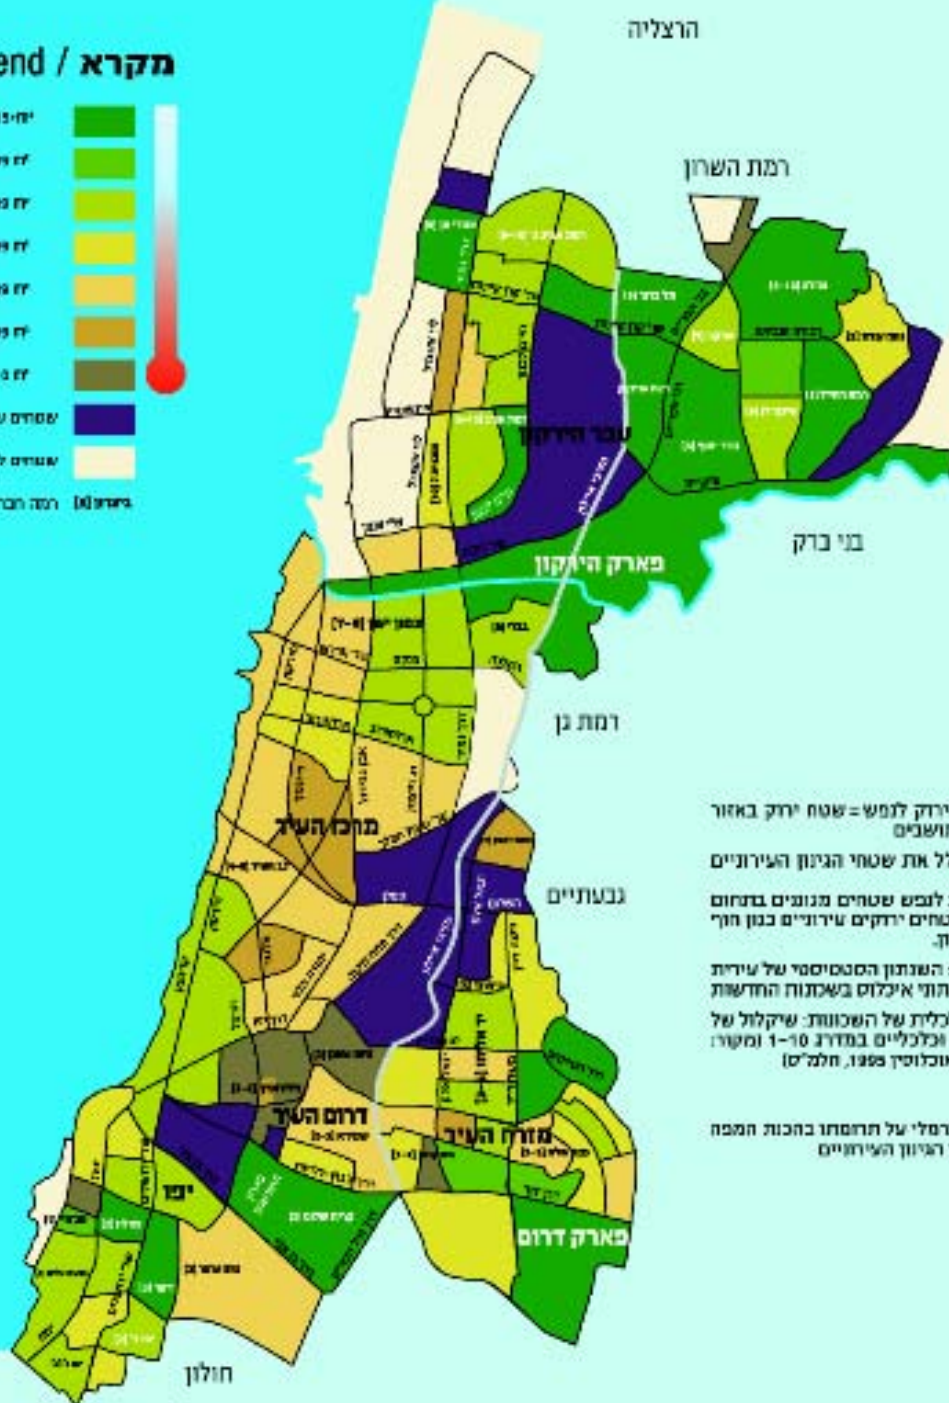

עיר לבנה-ירוקה

שטח ירוק לנפש בשכונות תל-אביב-יפו
How green is your neighborhood ?

מקרא / legend

- 1 חישובי השטח הירוק לנפש = שטח ירוק באזור לחלק במספר התושבים
- 2 השטח הירוק כולל את שטחי הגינון העירוניים וחורשות זמניות לא כלול בחישוב לגבי שטחים מנוגים בתחום רצועות הירוק ושטחים ירוקים עירוניים במגן חוף הים ומארק הירוק.
- 3 נתוני האוכלוסייה: הענתון הסטטיסטי של עיריית תל-אביב 2002 תחומי אילוס בשכונות החדשות
- 4 רמה חברתית-כלכלית של השכונות: שיקול של מדדים חברתיים וכלכליים במדרג 1-10 ומשור: פירוטו מבקר האוכלוסין 1999, חלמ"ס